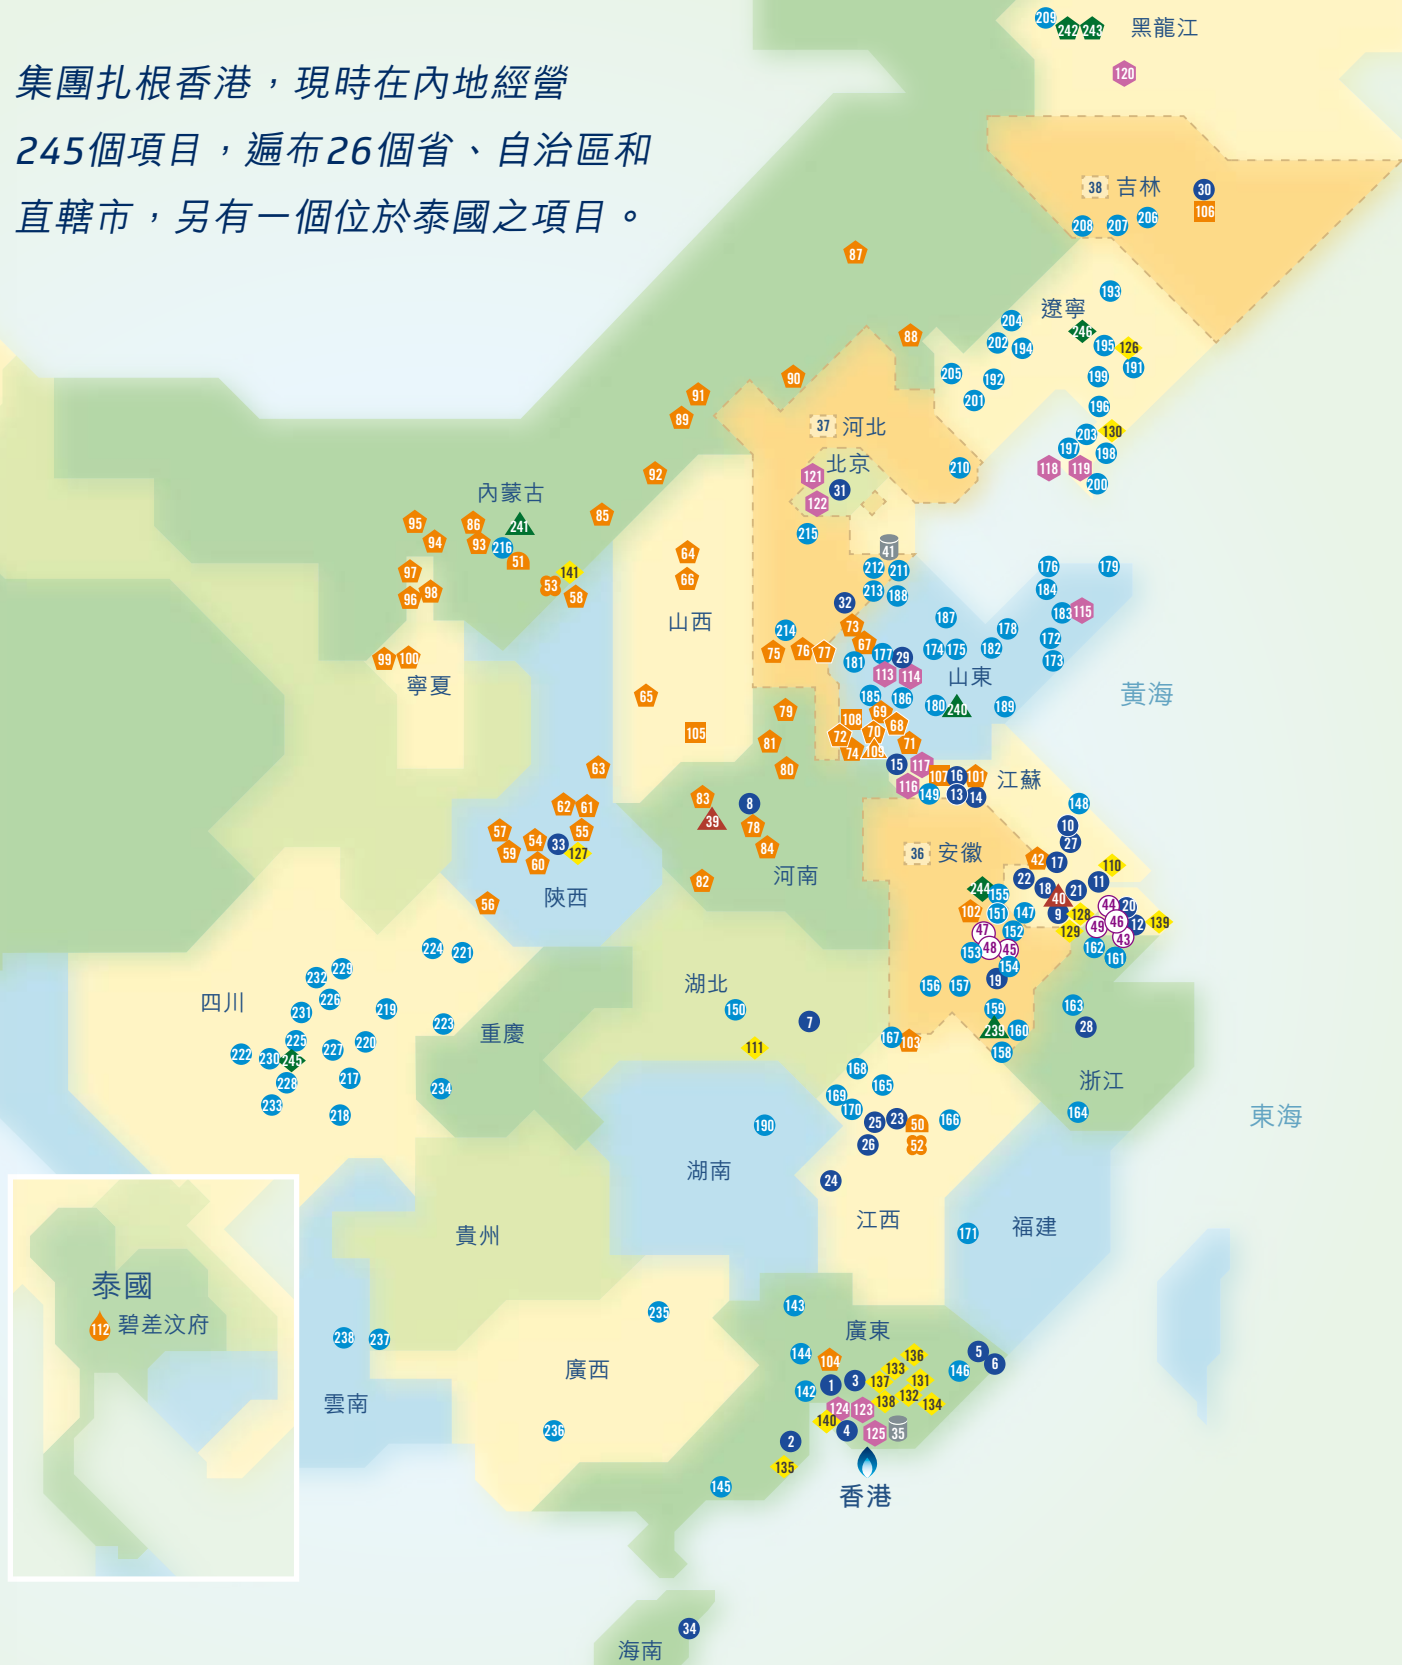

集團扎根香港，現時在內地經營
245個項目，遍布26個省、自治區和
直轄市，另有一個位於泰國之項目。

煤氣集團香港總部
城市管道燃氣(中華煤氣)
城市管道燃氣(港華燃氣)
城市高壓管網 / 地下天然氣儲氣庫
(中華煤氣)
城市高壓管網(港華燃氣)

壓縮 / 液化天然氣加氣站(中華煤氣)
壓縮天然氣加氣站(港華燃氣)
其他項目(中華煤氣)
其他項目(港華燃氣)

液化天然氣接收站
省內天然氣管網
水務 / 廢料處理
電訊
煤礦
煤基化工
上游項目
煤運物流項目
石油開採